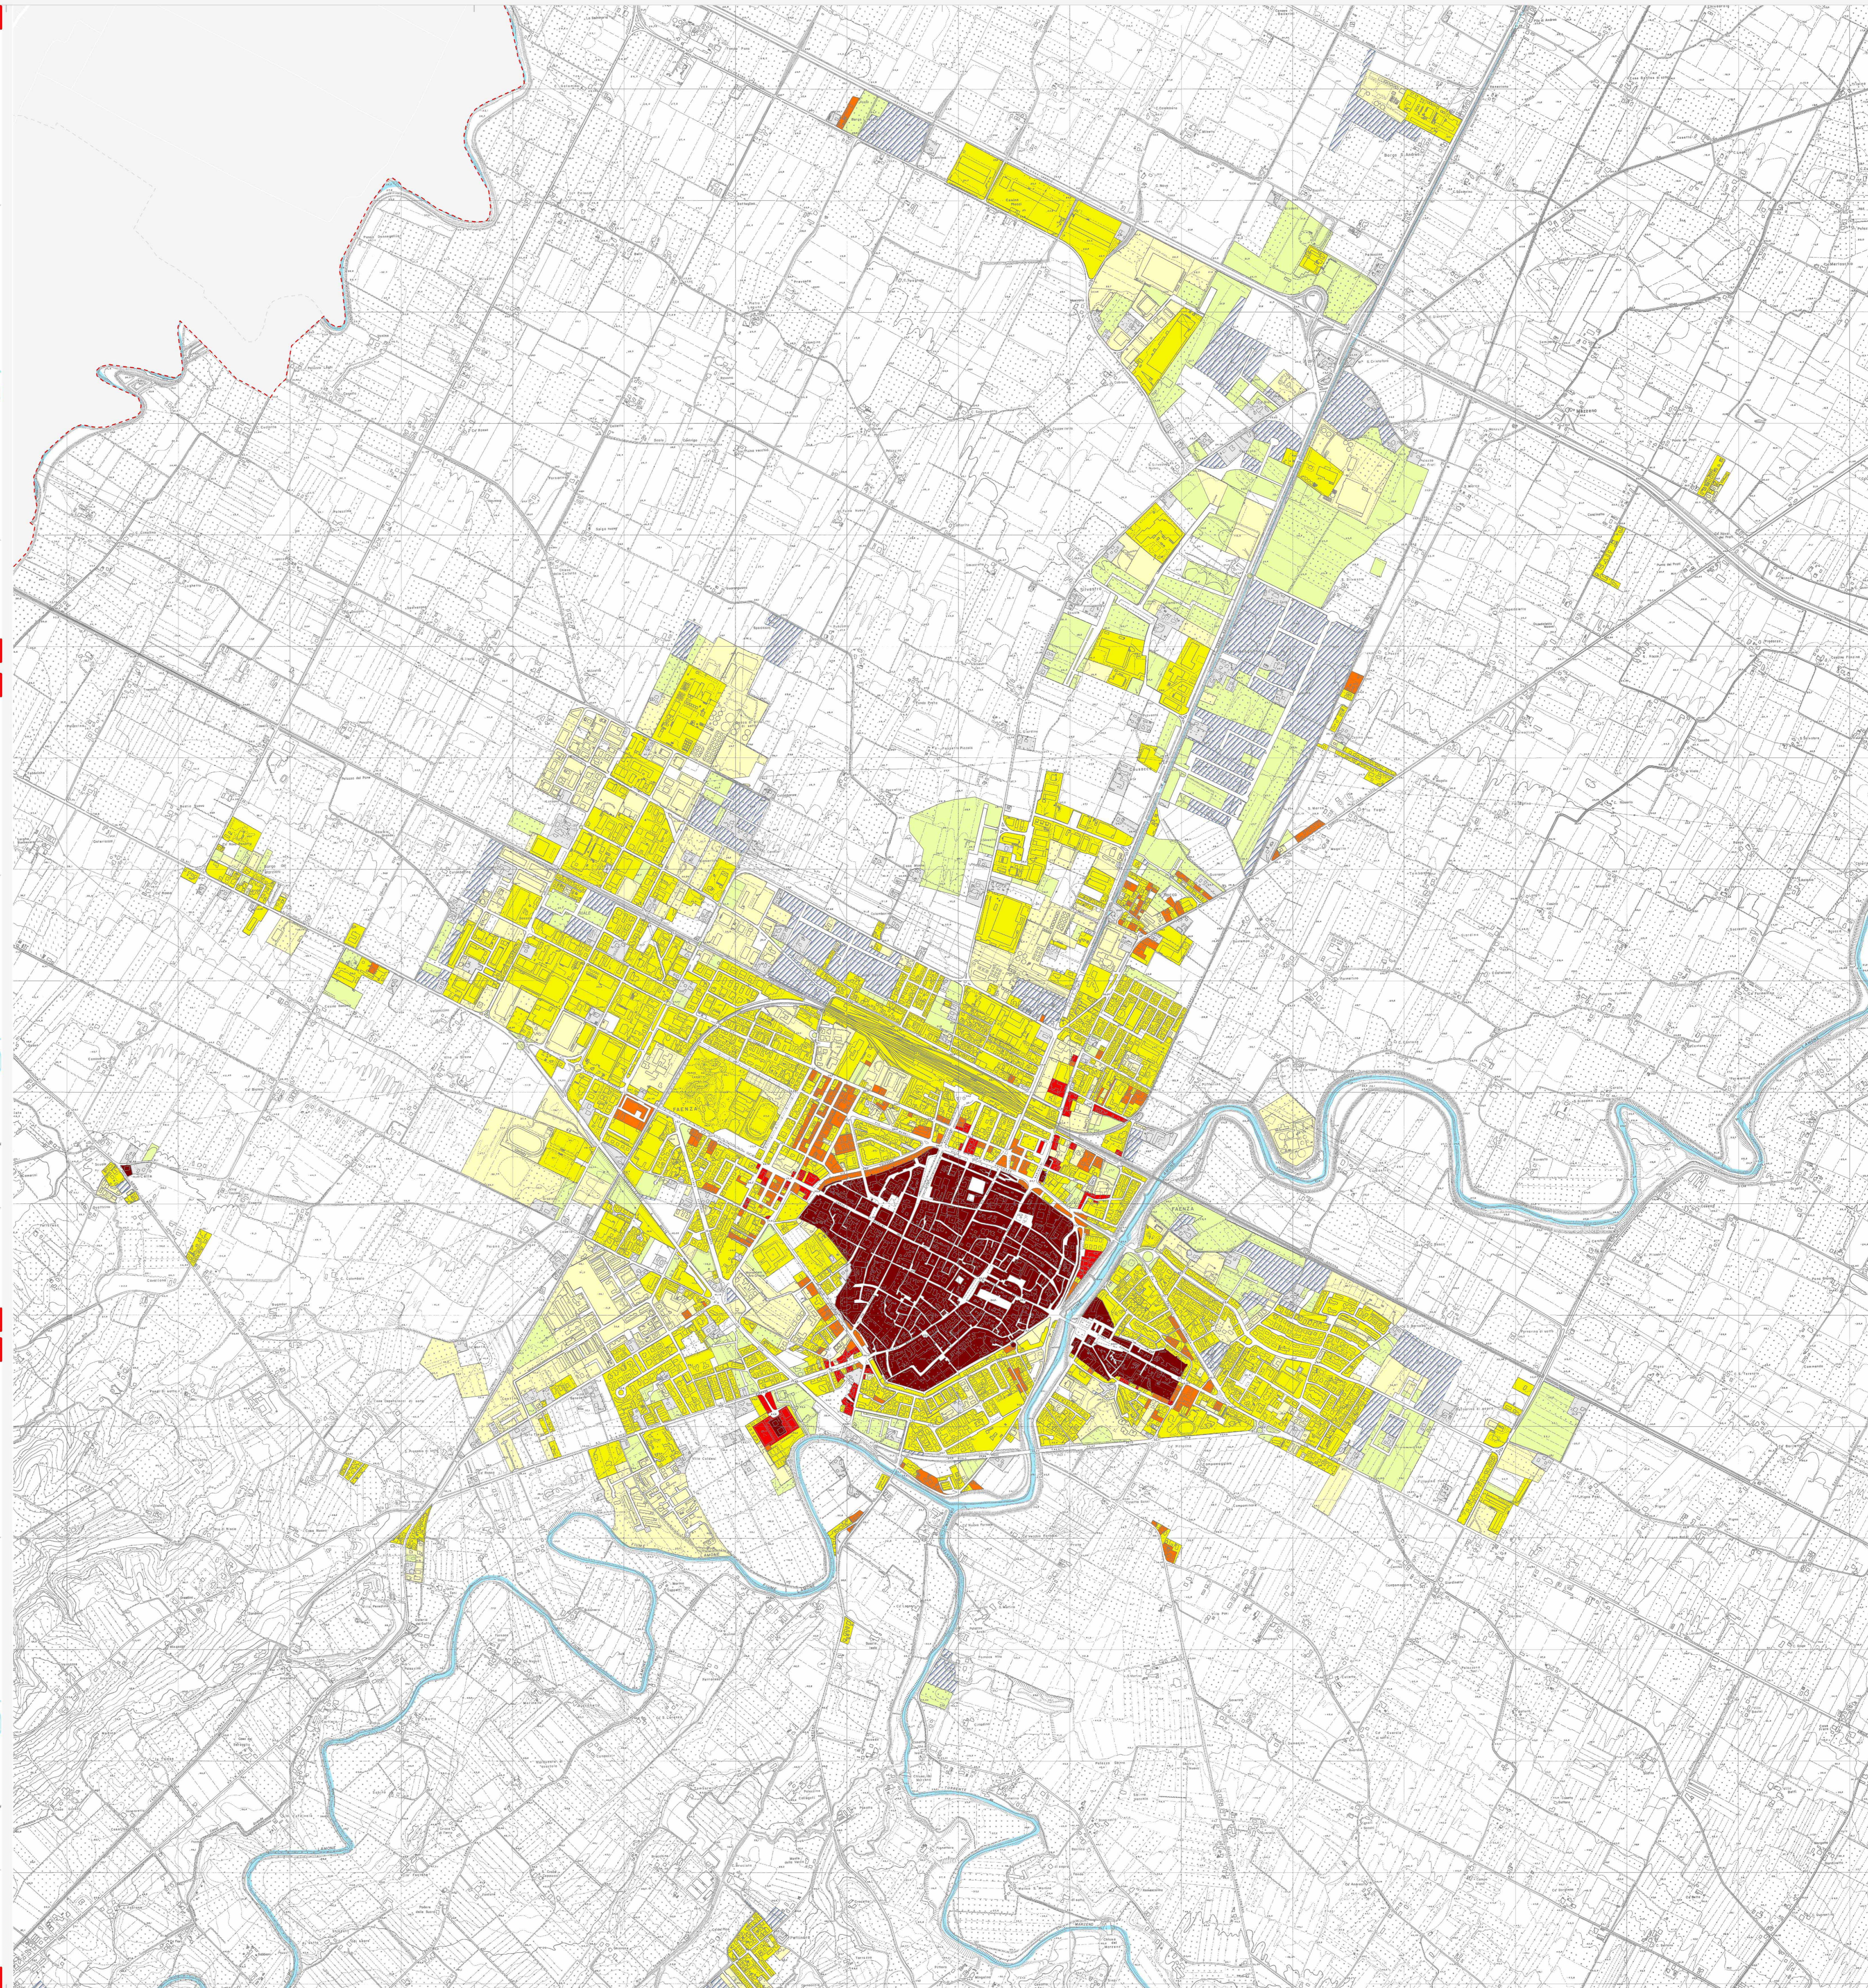

C.1.3.1.1
SISTEMA TERRITORIALE
SISTEMA DEL TERRITORIO URBANIZZATO: evoluzione cronologica e fasi di accrescimento del tessuto urbano del Comune di Faenza
scala 1:10000

- Centri comunali
- Corsi d'acqua
- Nucleo edificato anteriormente al 1812
- Espansione 1812-1919
- Espansione 1920-1944
- Espansione 1945-1979
- Espansione 1980-1999
- Espansione 2000-2006
- Aree in trasformazione al 2006
- Edifici sparsi incorporati nel tessuto urbano

Note:
1. Solo le aree liberate dagli usi agricoli sono state inserite a parte di sviluppo.
(dati elaborati marzo 2008)

SINDACO DI BRISIGHELLA Davide Mariani SINDACO DI CASOLA VALERINO Nicola Inigo SINDACO DI SOLOROLO Fabio Anzolini	SINDACO DI FAENZA Claudio Casadei SINDACO DI CASTEL BOLOGNESE Daniela Barilli SINDACO DI RIOLTO TERME Enea Pizzi	SINDACO DI CASOLA VALERINO Nicola Inigo SINDACO DI SOLOROLO Fabio Anzolini	SINDACO DI FAENZA Claudio Casadei SINDACO DI CASTEL BOLOGNESE Daniela Barilli SINDACO DI RIOLTO TERME Enea Pizzi